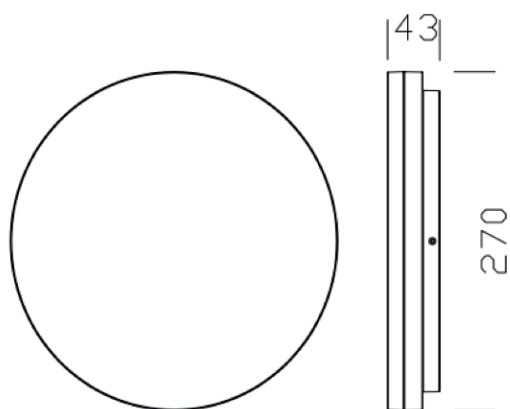

## LHC Slice circle III

Lyskilde:	LED
Effekt:	18W
Fargetemperatur:	3000K
CRI:	> 80
Lumen:	1800lm
Driftspenning:	220-240 V
Frekvens:	50-60 Hz
Beskyttelsesglass:	Inkludert
Beskyttelsesgrad:	IP20
Slagfasthet:	IK10
Spredning:	110°
Farger:	Aluminium
Kjøle metode:	Passiv
Dimbar:	Triac
Mål:	Ø270x43mm